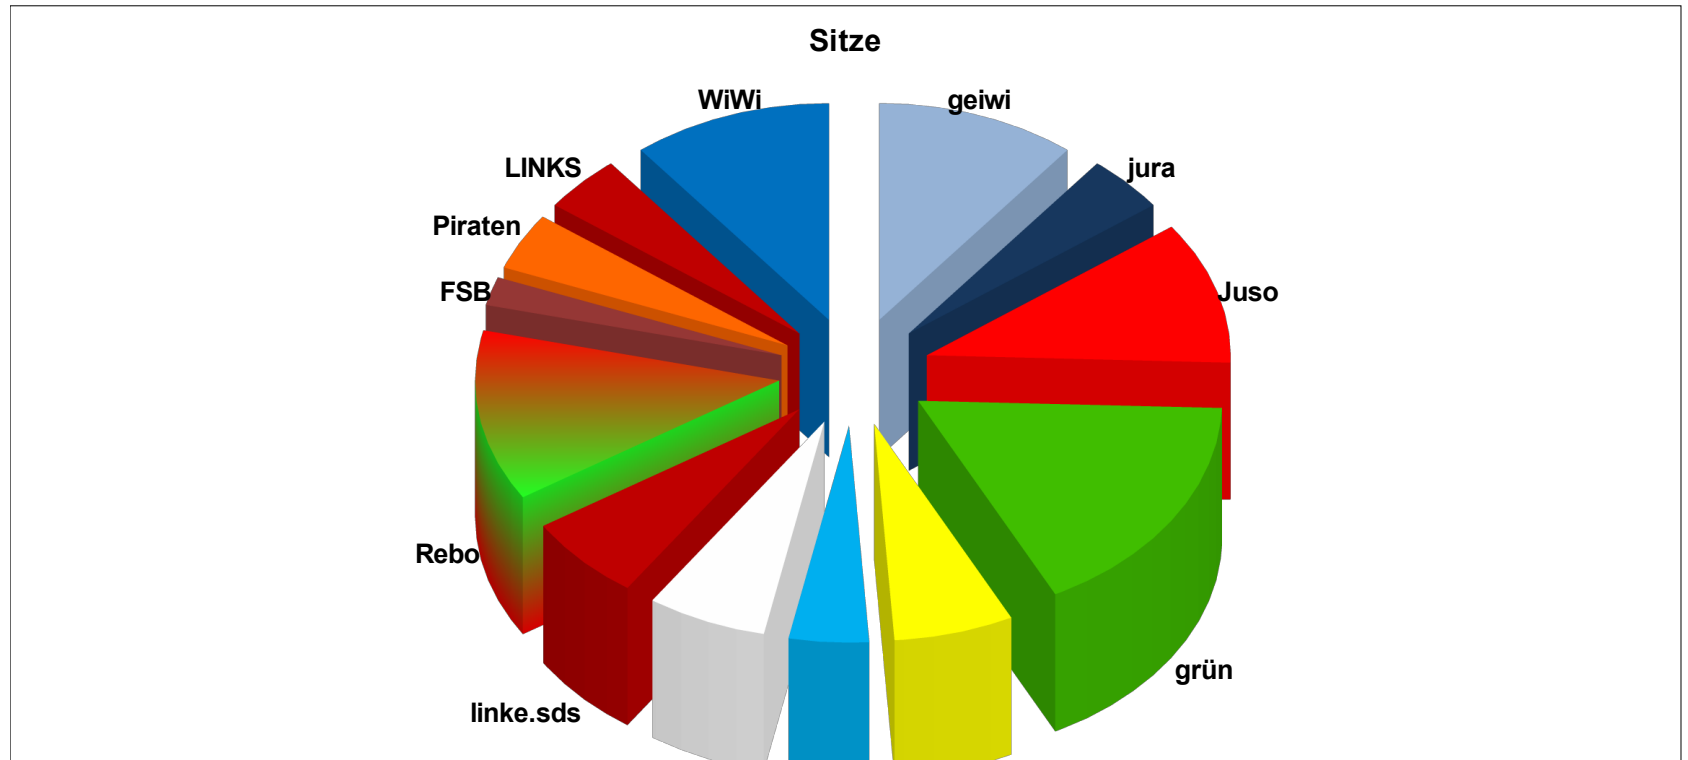

geiwi	jura	Juso	grün	internationa l	St. Pauli	LHG	EPB	tierbe freier	Stop Bertel smann	RCDS	Medi	hisver jus	linke.s ds	Kultur	Uni pur	Rebo	hz	FSB	Pirate n	LINKS	freihei tl	WiWi
5	2	5	7	0	0	2	2	0	0	0	3	0	2	0	0	5	0	1	1	1	0	4
0,36170	0,30425	0,13295	0,95050	0,00000	0,00000	0,88450	0,32657	0,00000	0,00000	0,00000	0,42569	0,00000	0,70038	0,00000	0,00000	0,43981	0,00000	0,33903	0,64589	0,88022	0,00000	0,60850
0	0	0	1	0	0	1	0	0	0	0	0	0	1	0	0	1	0	0	1	1	0	1
geiwi	jura	Juso	grün			LHG	EPB				Medi		linke. sds			Rebo		FSB	Pirat en	LINKS		WiWi
5	2	5	8	0	0	3	2	0	0	0	3	0	3	0	0	6	0	1	2	2	0	5
2	-1	-1	2	0	0	-1	2	0	0	-2	-1	0	0	0	0	0	-1	-2	2	0	0	1
3	3	6	6	0	0	4	0	0	0	2	4	0	3	0	0	6	1	3	0	2	0	4

Sitze

47
0
47