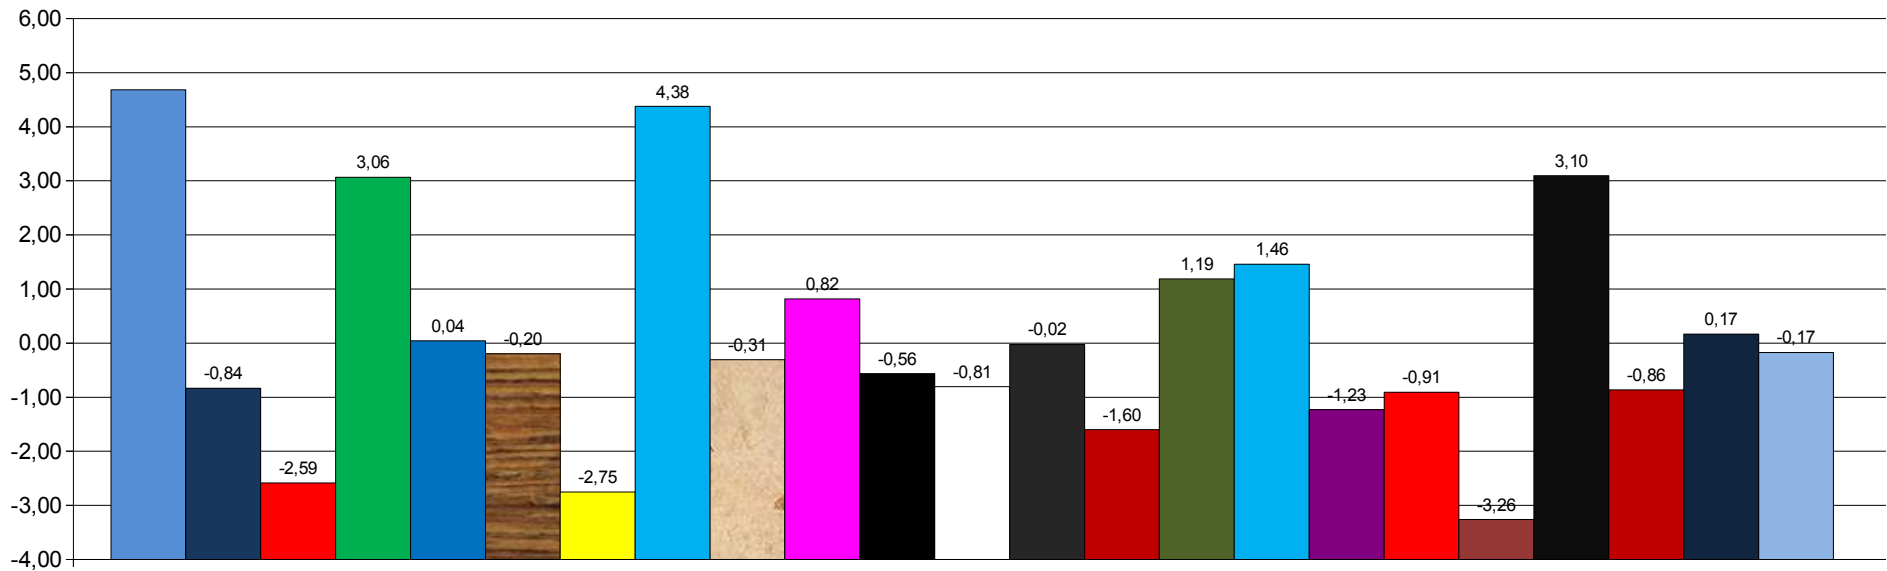

Gewinne und Verluste in %

	961	413	920	1425	211	88	517	417	26	78	237	614	12	484	113	139	975	185	240	295	337	16	826
	geiwi	jura	Juso	grün	internati onal	St. Pauli	LHG	EPB	tierbefrei er	Stop Bartelm	RCDS	Medi	hisverjus	linke.sds	Kultur	Uni pur	Rebo	hz	FSB	Piraten	LINKS	freiheitl	WiWi
	10,09	4,33	9,65	14,95	2,21	0,92	5,43	4,38	0,27	0,82	2,49	6,44	0,13	5,08	1,19	1,46	10,23	1,94	2,52	3,10	3,54	0,17	8,67
	5,4	5,17	12,24	11,89	2,17	1,12	8,18	0	0,58	0	3,05	7,25	0,15	6,68	0	0	11,46	2,85	5,78	0	4,4	0	8,84
	4,69	-0,84	-2,59	3,06	0,04	-0,20	-2,75	4,38	-0,31	0,82	-0,56	-0,81	-0,02	-1,60	1,19	1,46	-1,23	-0,91	-3,26	3,10	-0,86	0,17	-0,17
	geiwi	jura	Juso	grün	internati onal	St. Pauli	LHG	EPB	tierbefrei er	Stop Bartelm	RCDS	Medi	hisverjus	linke.sds	Kultur	Uni pur	Rebo	hz	FSB	Piraten	LINKS	freiheitl	WiWi
	4,69	-0,84	-2,59	3,06	0,04	-0,20	-2,75	4,38	-0,31	0,82	-0,56	-0,81	-0,02	-1,60	1,19	1,46	-1,23	-0,91	-3,26	3,10	-0,86	0,17	-0,17

Stimmgewinne und -Verluste