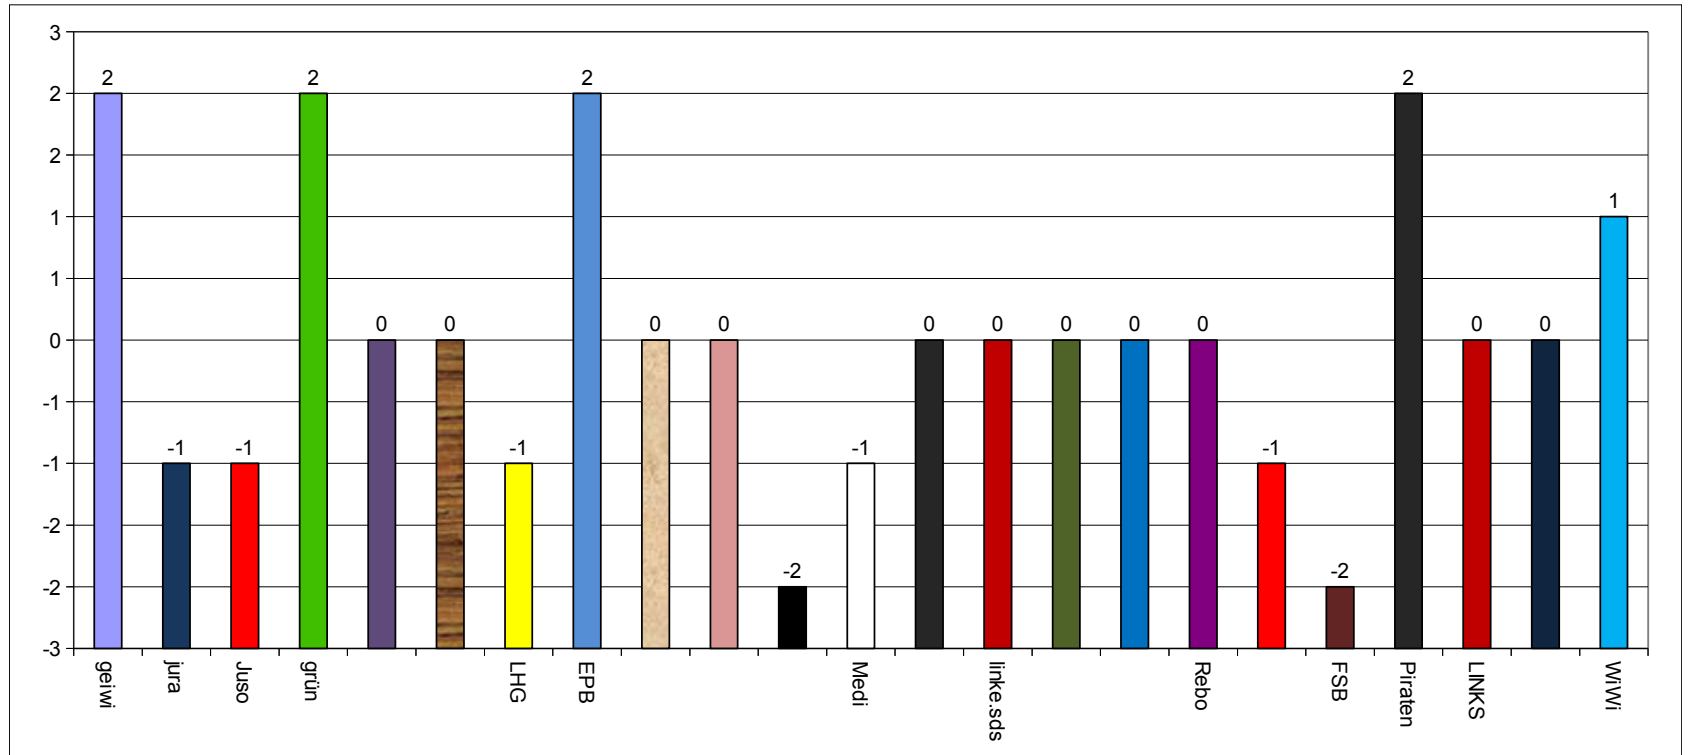

geiwi	jura	Juso	grün	internationa l	St. Pauli	LHG	EPB	tierbe freier	Stop Bertel smann	RCDS	Medi	hisver jus	linke.s ds	Kultur	Uni pur	Rebo	hz	FSB	Pirate n	LINKS	freihei tl	WiWi
5	2	5	7	0	0	2	2	0	0	0	3	0	2	0	0	5	0	1	1	1	0	4
0,36170	0,30425	0,13295	0,95050	0,00000	0,00000	0,88450	0,32657	0,00000	0,00000	0,00000	0,42569	0,00000	0,70038	0,00000	0,00000	0,43981	0,00000	0,33903	0,64589	0,88022	0,00000	0,60850
0	0	0	1	0	0	1	0	0	0	0	0	0	1	0	0	1	0	0	1	1	0	1
geiwi	jura	Juso	grün			LHG	EPB				Medi		linke. sds			Rebo		FSB	Pirat en	LINKS		WiWi
5	2	5	8	0	0	3	2	0	0	0	3	0	3	0	0	6	0	1	2	2	0	5
2	-1	-1	2	0	0	-1	2	0	0	-2	-1	0	0	0	0	0	-1	-2	2	0	0	1
3	3	6	6	0	0	4	0	0	0	2	4	0	3	0	0	6	1	3	0	2	0	4

Sitze

47
0
47

Medi

EPB

LHG

Sitze Gewinne/Verluste

Sitze

	geiwi	jura	Juso	grün			LHG	EPB				Medi		linke.sds			Rebo		FSB	Piraten	LINKS		WiWi
	5	2	5	8	0	0	3	2	0	0	0	3	0	3	0	0	6	0	1	2	2	0	5
	2	-1	-1	2	0	0	-1	2	0	0	-2	-1	0	0	0	0	-1	-2	2	0	0	0	1
	3	3	6	6	0	0	4	0	0	0	2	4	0	3	0	0	6	1	3	0	2	0	4

47

0

47

Auszählungsstand

Wahlbeteiligung soll: 9539

ausgezählte Stimmen:

9571

Auszählungsstand: ###%